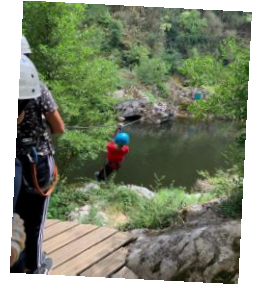

02 Août – LA VACHE

Du Lundi 11 Juillet au Vendredi 05 Août 2022

LUNDI	MARDI	MERCREDI	JEUDI	VENDREDI
11 Kayak Sarbacane Rugby Base Ball ou Baignade Île Chambod	12 Bouée Nautique + Baignade (supp 5€) ou Trottinette Tout Terrain (supp 5€)	13 Activité Nautique au Grand Large ou Walibi (supp 10€)	14 	15 BMX Kayak Taekwondo Tir à l'Arc ou Piscine Aquaparc
18 VTT Kayak Tir à l'Arc Taekwondo ou Baignade Île Chambod	19 Boué Nautique + Baignade (supp 5€) ou Piscine Aquaparc	20 Walibi (supp 10€) ou Accrobranche + Baignade (supp 5€)	21 Base Ball Taekwondo Hand Kayak ou Baignade Île Chambod	22 Parcours Aquafolies + Baignade ou Piscine Aquaparc
25 Parcours Aventure Aquarock (supp 5€)	26 VTT Baseball Boxe Canoë ou Accrobranche Baignade (supp 5€)	27 Activité Nautique au Grand Large ou Walibi (supp 10€)	28 VTT Boules Kayak Tir à l'Arc ou Trottinette Tout Terrain (supp 5€)	29 Parcours Aquafolies + Baignade ou Piscine Aquaparc
01 Août Danse Tir à l'Arc Canoë Sarbacane	02 Boué Nautique + Baignade (supp 5€)	03 Tir à l'Arc Escrime Kayak Sarbacane	04 Touro parc (supp 5€)	05 Grand Jeu + Barbecue

Activités nautiques au Grand Large (2 activités par jours) :
Catamaran, Paddle, Dériveur

ESPACE PROJET +17 ANS

**Une envie de partir ? Un besoin d'évasion ? Vous ne savez pas où ?
Comment ?**

**Pour les 17 ans et plus les animateurs vous aident à monter votre séjour
(Prêt de matériel, logistique, organisation, transport)**